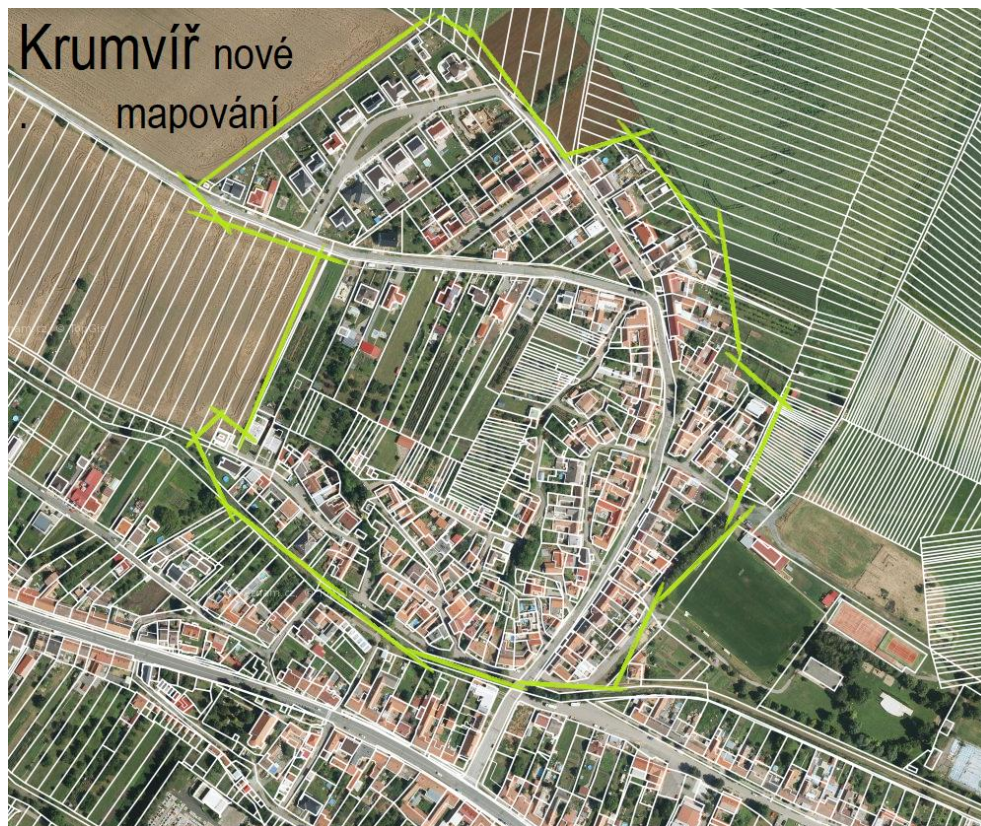

Zahájení prací na obnově katastrálního operátu novým mapováním

Listopadem roku 2023 zahajuje Technická sekce Katastrálního úřadu pro Jihomoravský kraj nové mapování obce Krumvíř. V brzké době obdržíte pozvánku na zjišťování průběhu hranic. Vlastníci nemovitostí ve vymezené oblasti dříve, další následně. Každou nemovitost postupně navštíví komise zjišťování hranic. Vlastníci komisi seznámí s průběhem svých vlastnických hranic, tak jak o nich mají v terénu povědomí, aby je komise posoudila a následně zaměřila. Na návštěvu komise si tedy vyhradte řádově 2-3 hodiny času, abychom vše řádně prošli, sepsali a zaevidovali. Přeci jen jsou některé hranice evidovány od roku 1827 a je třeba je uvést do souladu se skutečností, což občas zabere spoustu času.

Na setkání s Vámi se za katastrální úřad těší předseda komise B. Musílek a T. Randýsek

*ve vyznačené části začne probíhat obnova katastrálního operátu

Užitečné odkazy:

<https://www.cuzk.cz/>

<https://www.cuzk.cz/Katastr-nemovitosti/Obnova-katastralniho-operatu-a-povinnosti-vlastnik.aspx>

<https://www.cuzk.cz/Katastr-nemovitosti/Obnova-katastralniho-operatu-a-povinnosti-vlastnik/Mapovani_letak.aspx>