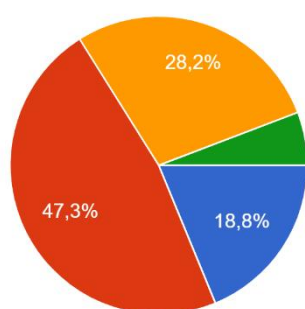

Vyhodnocení dotazníku k využití prostor starého koupaliště

2023

(celkem 277 respondentů)

Kolik je Vám let?

277 odpovědí

● 0 - 20
● 21 - 40
● 41 - 60
● 61 a více

(52 osob)
(131 osob)
(78 osob)
(16 osob)

Jak dlouho žijete v Krumvíři?

276 odpovědí

● Od narození
● Méně než 5 let
● Déle než 5 let

(146 osob)
(24 osob)
(106 osob)

1. Co se Vám na Krumvíři líbí

Velmi časté	Méně časté	Zmíněné	Bez sdělovací hodnoty
Aktivita spolků, kulturní vyžití (31x)	Obchody (4x)	Možnost sportu i odpočinku	Všechno (8x)
Okolí, příroda (14x)	Poloha (3x)	Kostel	Nic (7x)
Příjemná komunita (13x)	Letní kino (3x)	Práce spolku Pro Krumvíř	Nevím (2x)
Klid (13x)	Prostředí (2x)	Kulturní dům	
Fotbalový areál, fotbal (11x)	Sklepy, vinařské akce (2x)	Lesík	
Národopisný stadion (10x)	Komunikace, přístup vedení obce s občany (2x)	Hasička	
Folklorní akce, tradice (10x)	Staré koupaliště (2x)	Mobilní rozhlas	
Dopravní dostupnost (8x)	Muzeum (2x)	Pošta	
Vybavenost obce (7x)	Tělocvična (2x)	Penny	
Hřiště (6x)	Škola, školka (2x)		
Hospoda na hřišti (6x)			
Sportovní akce (5x)			