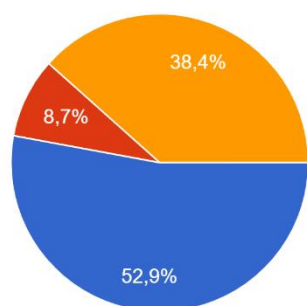

Vyhodnocení dotazníku k využití prostor starého koupaliště

2023

(celkem 277 respondentů)

Kolik je Vám let?

277 odpovědí

● 0 - 20
● 21 - 40
● 41 - 60
● 61 a více

(52 osob)
(131 osob)
(78 osob)
(16 osob)

Jak dlouho žijete v Krumvíři?

276 odpovědí

● Od narození
● Méně než 5 let
● Déle než 5 let

(146 osob)
(24 osob)
(106 osob)

1. Co se Vám na Krumvíři líbí

Velmi časté	Méně časté	Zmíněné	Bez sdělovací hodnoty
Aktivita spolků, kulturní vyžití (31x)	Obchody (4x)	Možnost sportu i odpočinku	Všechno (8x)
Okolí, příroda (14x)	Poloha (3x)	Kostel	Nic (7x)
Příjemná komunita (13x)	Letní kino (3x)	Práce spolku Pro Krumvíř	Nevím (2x)
Klid (13x)	Prostředí (2x)	Kulturní dům	
Fotbalový areál, fotbal (11x)	Sklepy, vinařské akce (2x)	Lesík	
Národopisný stadion (10x)	Komunikace, přístup vedení obce s občany (2x)	Hasička	
Folklorní akce, tradice (10x)	Staré koupaliště (2x)	Mobilní rozhlas	
Dopravní dostupnost (8x)	Muzeum (2x)	Pošta	
Vybavenost obce (7x)	Tělocvična (2x)	Penny	
Hřiště (6x)	Škola, školka (2x)		
Hospoda na hřišti (6x)			
Sportovní akce (5x)			