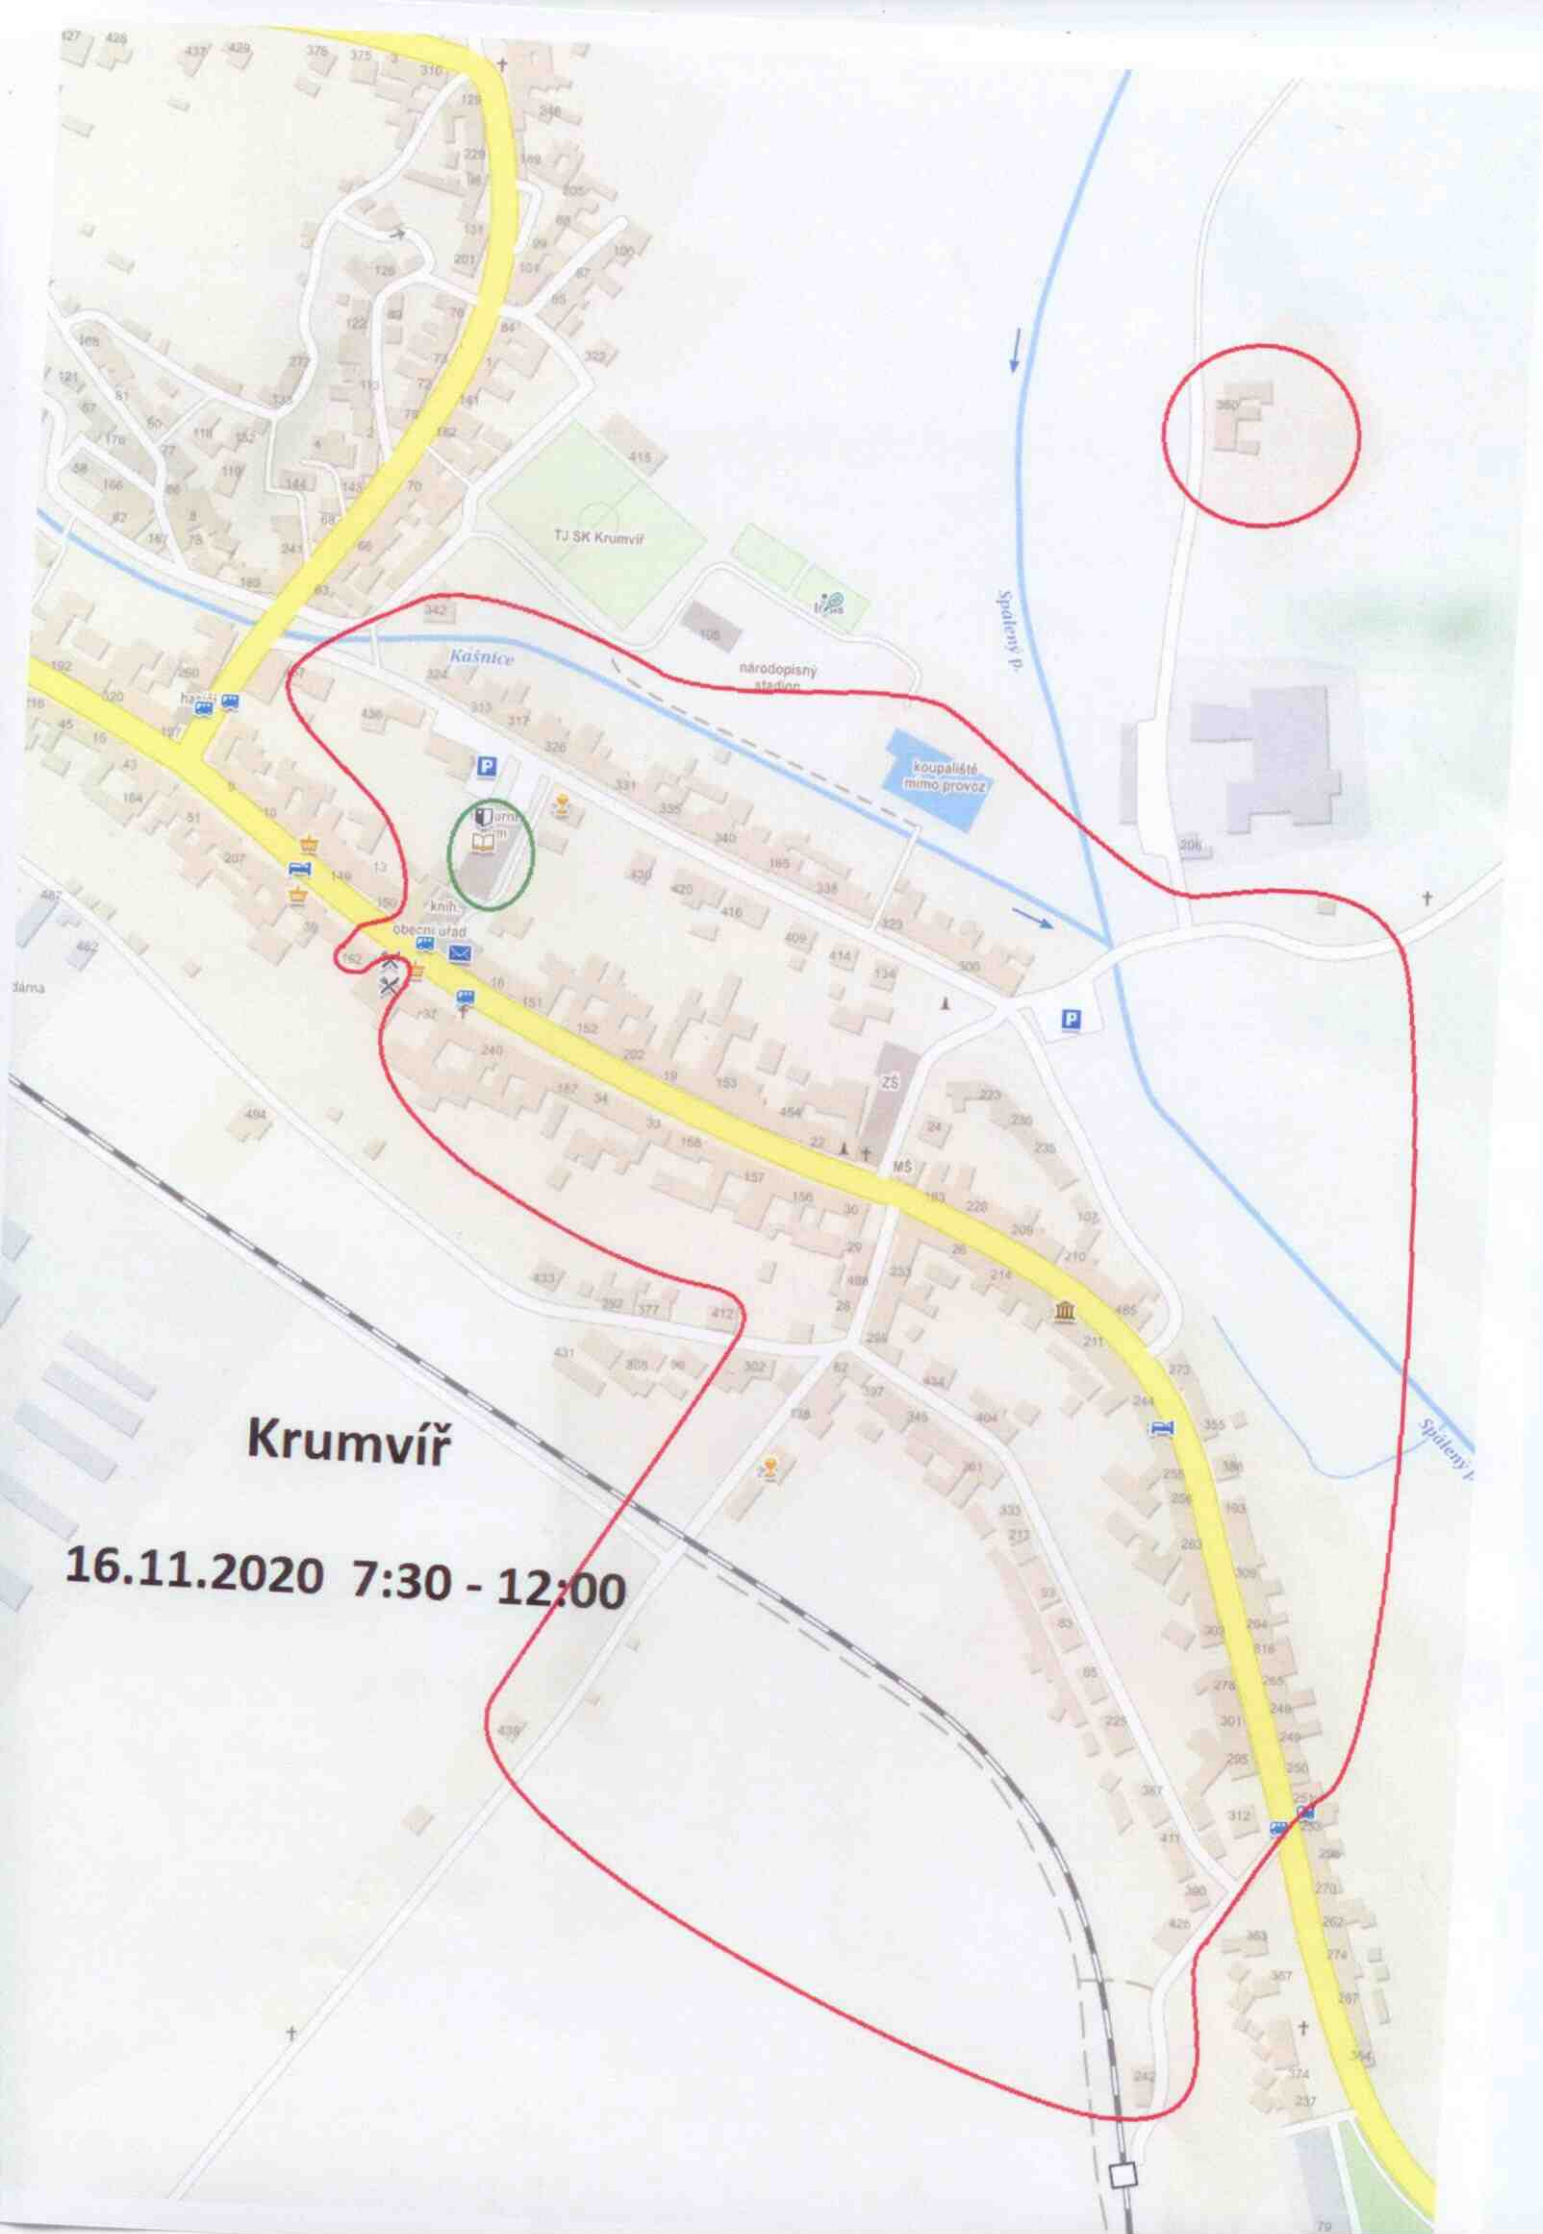

Krumvíř

16.11.2020 7:30 - 12:00

TJ SK Krumvíř

Kašnice

Spálený p.

národní stadion

koupaliště mimo provoz

obecní úřad

knihovna

ZŠ

MŠ

Spálený p.