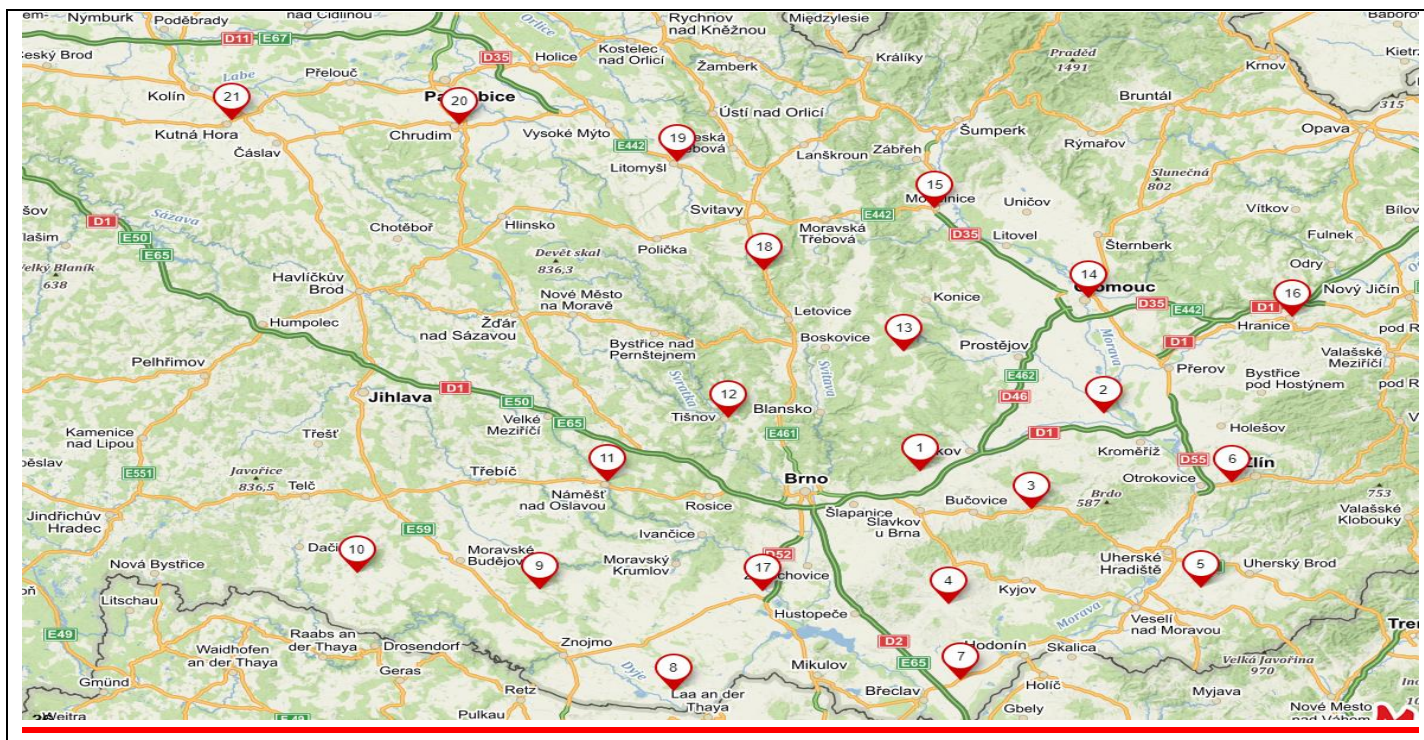

SLEVA NA TVRDÉ ŠTÍPANÉ PALIVOVÉ DŘEVO

Nesušené - k uskladnění

	TVRDÉ DŘEVO	MĚKKÉ DŘEVO
polínka 50cm	~~1.850,- Kč~~ sleva 1.630,- Kč	1.300,- Kč
polínka 33cm	~~1.950,- Kč~~ sleva 1.680,- Kč	1.350,- Kč
polínka 25cm	~~2.050,- Kč~~ sleva 1.780,- Kč	1.400,- Kč

Suché – k okamžitému topení

TVRDÉ DŘEVO, polínka 33cm a 50cm	2.850,- Kč/PRMS
MĚKKÉ DŘEVO, polínka 33cm a 50cm	2.150,- Kč/PRMS

CENY JSOU UVEDENY VČETNĚ DPH, ZA 1 PRMS (prostorový metr sypaný)

EXPEDIČNÍ BODY ROZVOZU

1. Habrovany	683 01	8. Dyjákovice	671 26	15. Mohelnice	789 85
2. Kojetín	752 01	9. Jevišovice	671 53	16. Hranice	753 01
3. Brankovice	683 33	10. Jemnice	675 31	17. Pohořelice	691 23
4. Terezín	696 14	11. Náměšť n/ Osl.	675 71	18. Březová n/Sv.	569 02
5. Hluk	687 25	12. Tišnov	666 48	19. Litomyšl	570 01
6. Zlín	760 01	13. Protivanov	798 48	20. Chrudim	537 01
7. Hrušky	691 56	14. Olomouc	779 00	21. Kutná Hora	284 01

CENA DOPRAVY V OKRUHU DO 20-TI KM OD EXPEDIČNÍHO BODU:

20 PRMS	.....	500,- Kč
10-19 PRMS	.....	900,- Kč
5-9 PRMS	.....	40,- Kč / km oběma směry (minimálně však 900,-)

Objednávky: + 420 739 572 972
www.drevohabrovany.cz